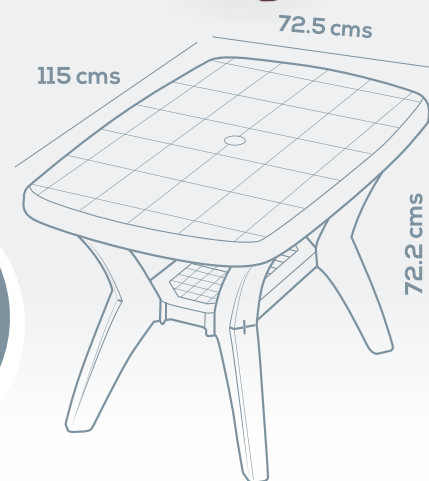

• FELIZ •

Navidad

MESA FUERTE

Mesa ideal para interior o exterior