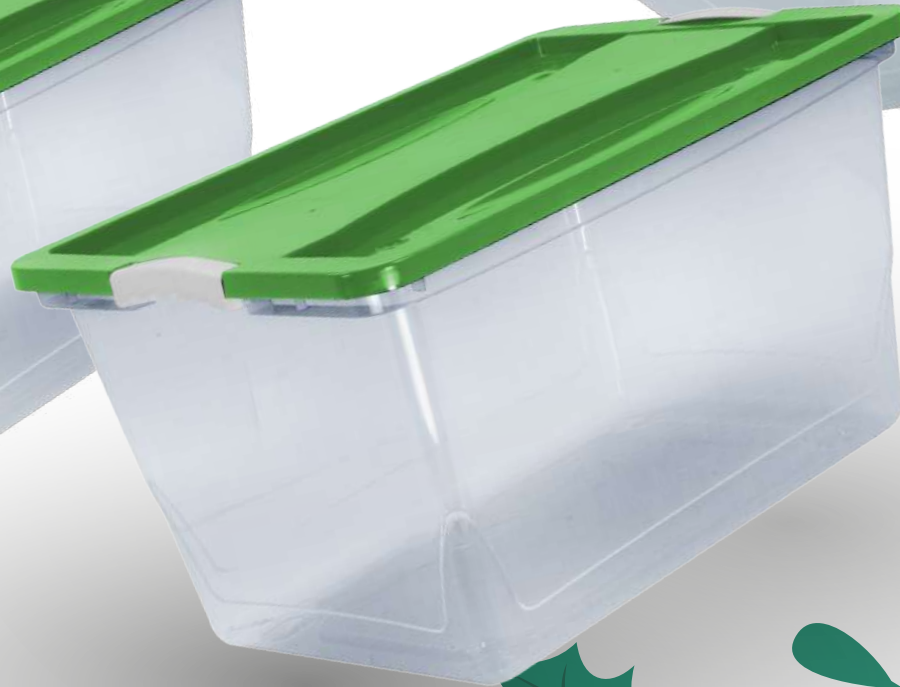

SET DE CAJAS CLICK 65 LT

SET
de 2