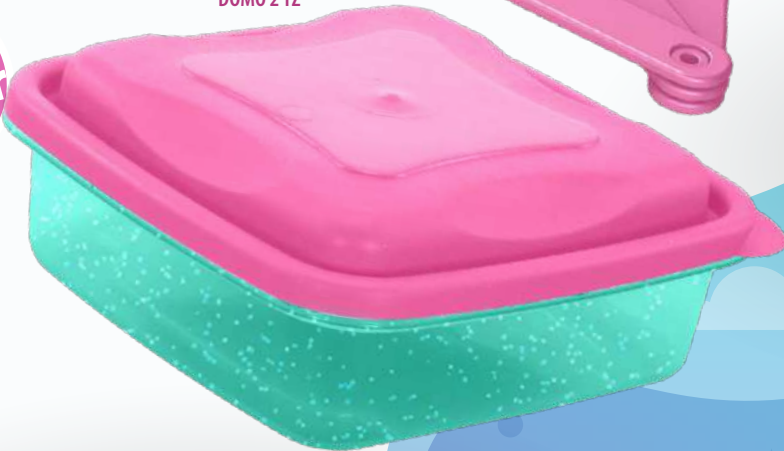

TAZÓN CUADRADO
DOMO 2 TZ

**CON
Glitter**