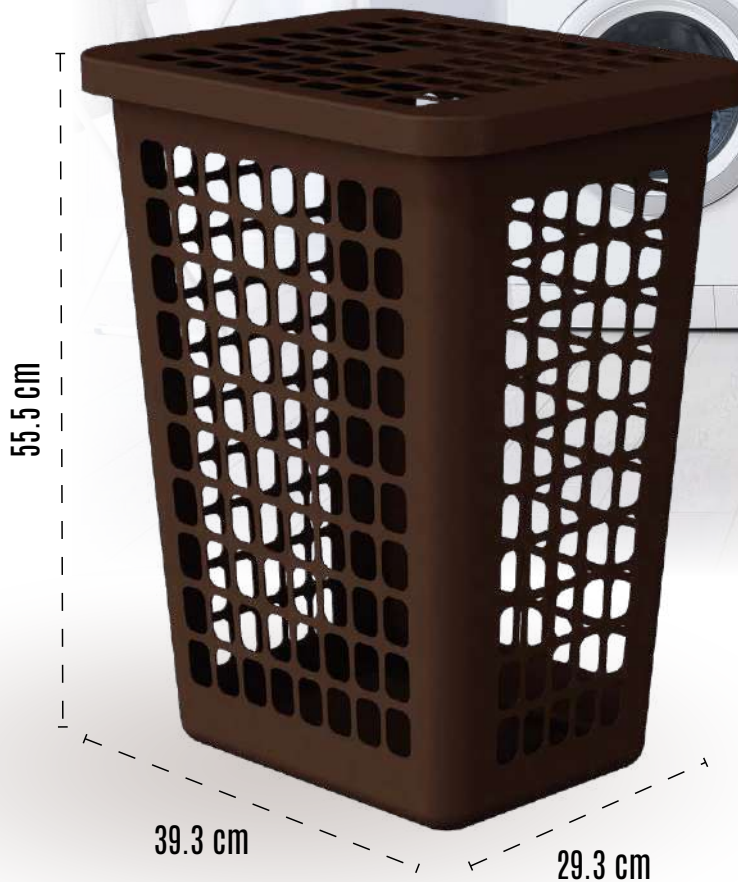

Guateplast
PRESENTACIÓN
★ BACK TO SCHOOL ★

COLORES
DISPONIBLES

CHOCOLATE

BEIGE

ROJO

AZUL

CANASTON RECTANGULAR

CON TAPA 55 LT