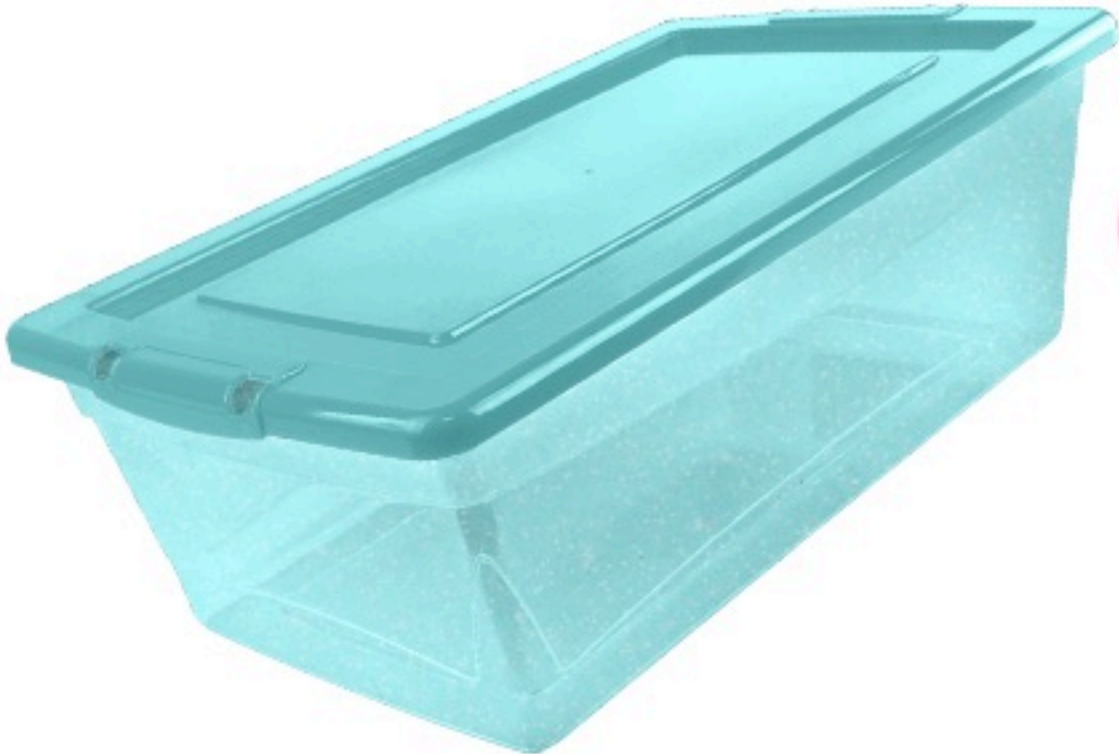

Guateplast
PRESENTACIÓN
★ BACK TO ★
SCHOOL

CAJAS ORGANIZATE
6 LT