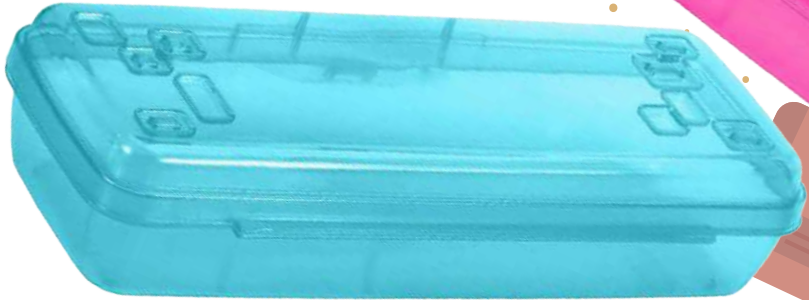

Guateplast
PRESENTACIÓN
★ BACK TO SCHOOL ★

**ESTUCHE
BÁSICO**